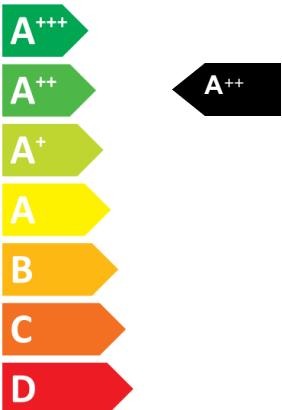

ENERG
енергия · ενεργεια

FTXC25CV1B / RXC25CV1B

SEER

kW 2.57
SEER 6.84
kWh/annum 132

SCOP

54.0 dB

58.0 dB

ENERGIA · ЕНЕРГИЯ · ΕΝΕΡΓΕΙΑ · ENERGIJA · ENERGY · ENERGIE · ENERGI
626/2011