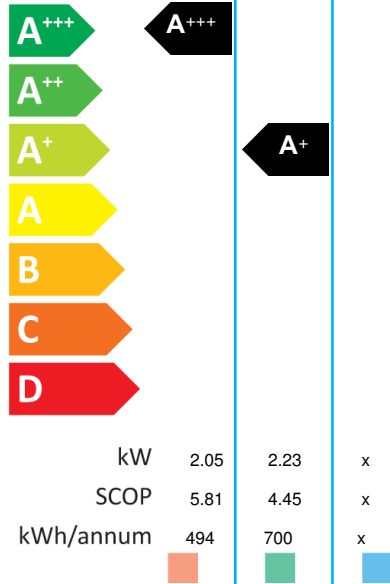

ENERG
енергия · ενεργεια

FTXC25CV1B / RXC25CV1B

SEER

kW 2.57
SEER 6.84
kWh/annum 132

SCOP

54.0 dB

58.0 dB

ENERGIA · ЕНЕРГИЯ · ΕΝΕΡΓΕΙΑ · ENERGIJA · ENERGY · ENERGIE · ENERGI
626/2011